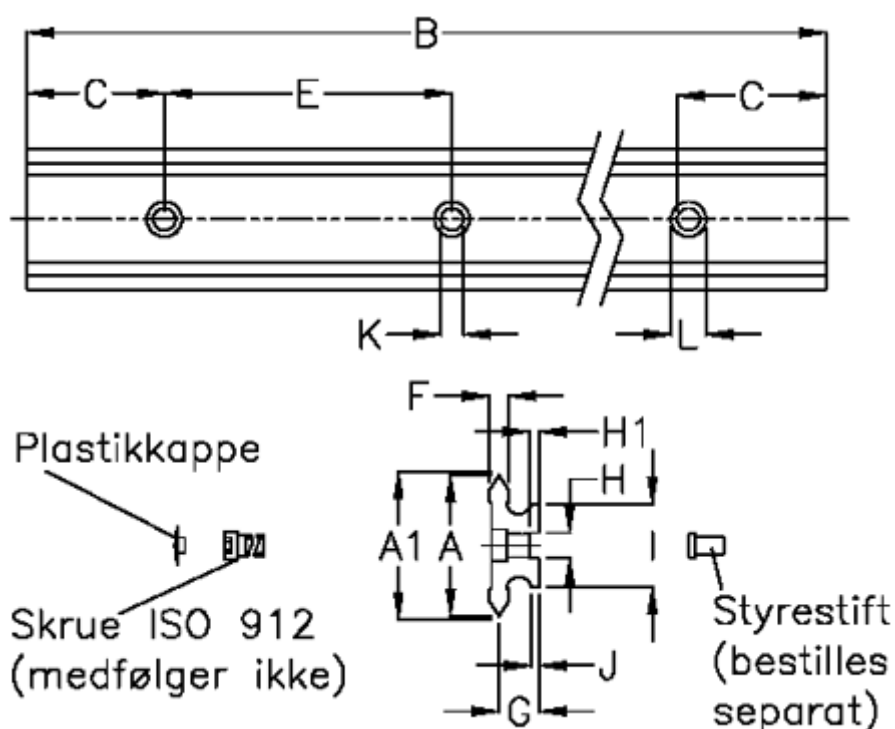

Varenummer: 057120537761  
 Beskrivelse: Hepco GV3 profilskinne NS 35 L3776 P1  
 med forsænkede huller

## Mål

A	= 35	G	= 10.0	vægt kg/1000 = 2.30
A1	= 35.74	H	= 8	
B	= 3776	H1	= 3.0	
C	= 43.0	I	= 25.0	
E	= 90	J	= 2.60	
F	= 4.71	K	= 7.0	
For leje	= J25	L	= 11 x 6.1	
For styrestift	= SDP8	Præcisionstype	= P1	